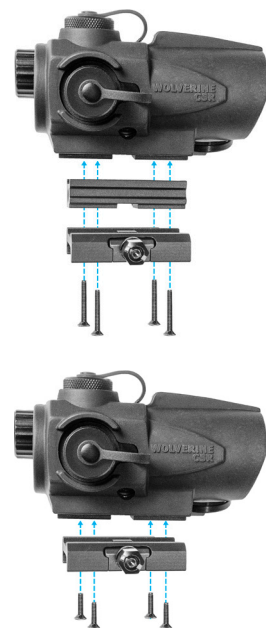

WOLVERINE

DATABLAD

SIGHTMARK WOLVERINE

FSR 1x28 | CSR 1x23

Kompakt rødpunktsigte fra Sightmark.

Den fuldt multilagsbelagte optik uden forstørrelse er perfekt til hurtige skud og skydning til bevægelige mål. Lysstyrken kan justeres i 10 intervaller og giver et skarpt veldefineret lyspunkt på 2 eller 4 MOA.

Rødpunktsigtet er lavet i 6061-T aircraft-grade aluminium med en kraftig og stødsikker gummiarmring. Kikkerthuset er selvfølgelig vandtæt/dugfri med nitrogengas (IP67/1m).

Den medfølgende Weaver/Picatinny montage og afstandsstykke gør det muligt at montere rødpunktsigtet i 2 forskellige højder.

Leveres inklusive beskyttelsesdæksler, montage, afstandsstykke og klud af mikrofiber.

Sightmark yder 10 års garanti.

Anbefalede tilbehør (medfølger ikke)

- CSR Honeycomb (#680260211)
- FSR Honeycomb (#680260201)

Tekniske specifikationer	Forstørrelse	Frontlinse diameter	DOT størrelse	Øjefastand	Justering pr. klik	Maksimum justering	Strømkilde	Batterilevetid	Dimensioner	Vægt	Artikel nr.
Sightmark Wolverine CSR	1x	23mm	4 MOA	Uendelig	1/2 MOA	120/120 MOA	AA batteri	50.000-1.000.000 timer	86x71mm	292g	#68026021
Sightmark Wolverine FSR		28mm	2 MOA						112x74mm	349g	#68026020