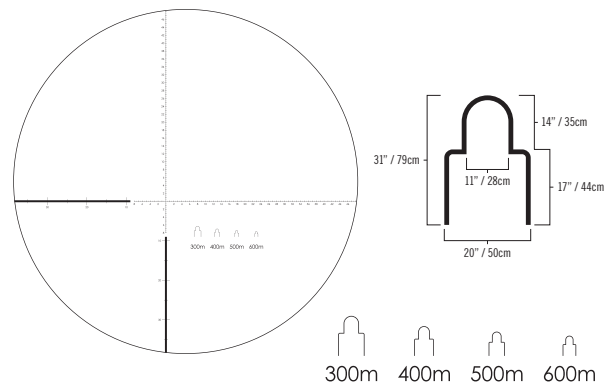

DATABLAD 2016

VORTEX OPTICS RECCE PRO HD

8x32 R/T

Recco Pro HD er designet til den kræsne observatør hvor optik, mekanik og letvægtskonstruktionen går op i en højre enhed.

Den er udstyret med skala som gør det muligt at måle afstande til objekter som man på forhånd kender størrelsen på. Skalaen er ind delt i MRAD og er udstyret med 4 silhuetter af mennesker for hurtig afstandsbedømmelse. Et hornformede øjestykke blokerer perifert lys og giver dig et mere tydeligt synsfelt.

Leveres inklusive slidstærk taske, bæltespænde, håndledsrem og klud af mikrofiber.

8x32 R/T

R/T Ranging Reticle

Tekniske specifikationer	Forstørrelse	Frontlinse diameter	Synsfelt ved 1000 meter	Nærfokus	Øjefastand	Udgangspupul	R/T Ranging Reticle	Længde	Vægt	Artikel nr.
Recce Pro HD 8x32	8x	32mm	133m	1,5m	14,5mm	4mm	Ja	157mm	312g	#60275